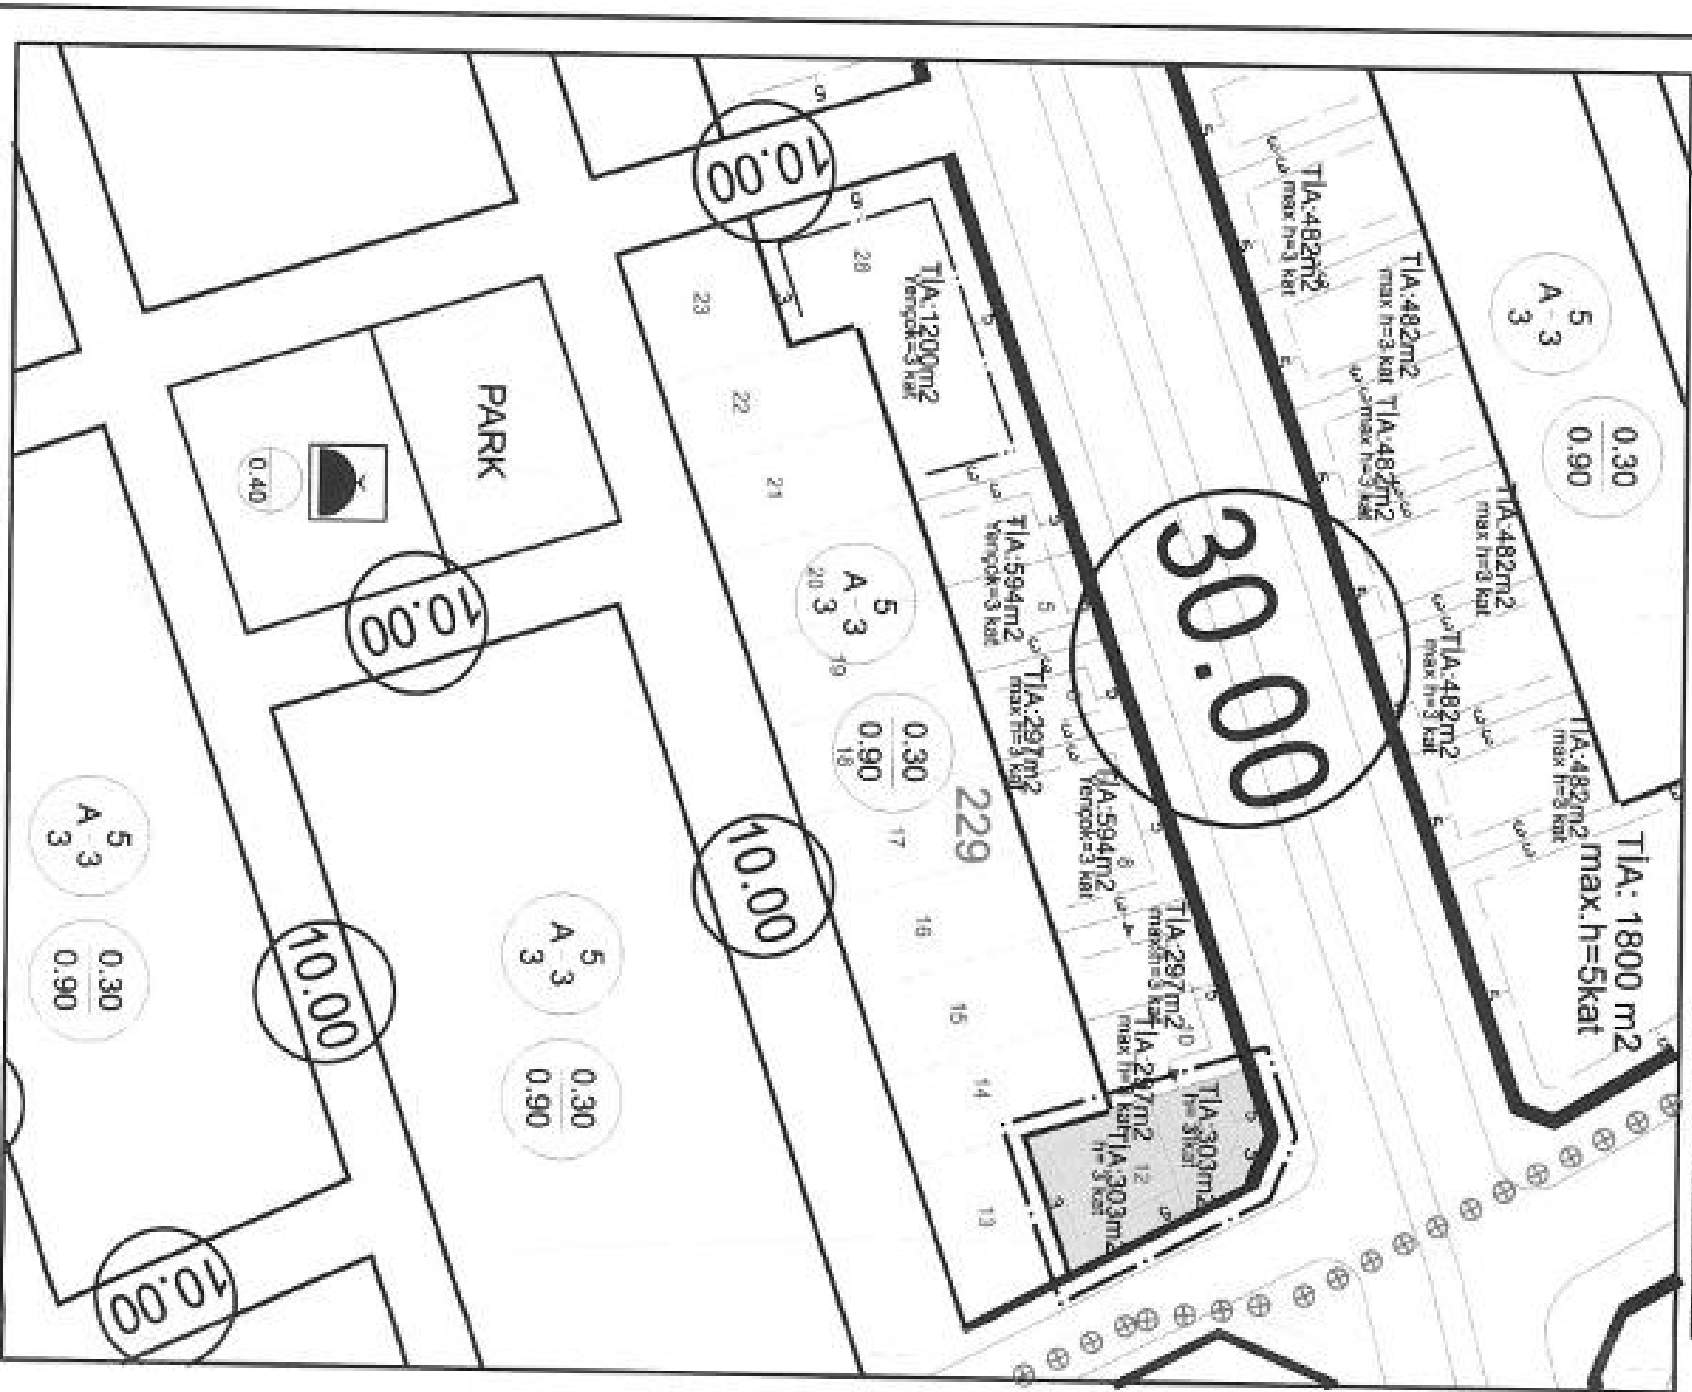

DÖŞEMEALTI BELEDİYESİ

ADA/PARSEL NO: 229 ADA 11 ve 12 PARSELLER
PAFTA NO: N25D-23A-1B

UYGULAMA İMAR PLANI DEĞİŞİKLİĞİ

GÖSTERİM (LEJAND)

PLAN DEĞİŞİKLİĞİ ONAMA SINIRI

MEVCUT PLAN

ÖNERİ PLAN