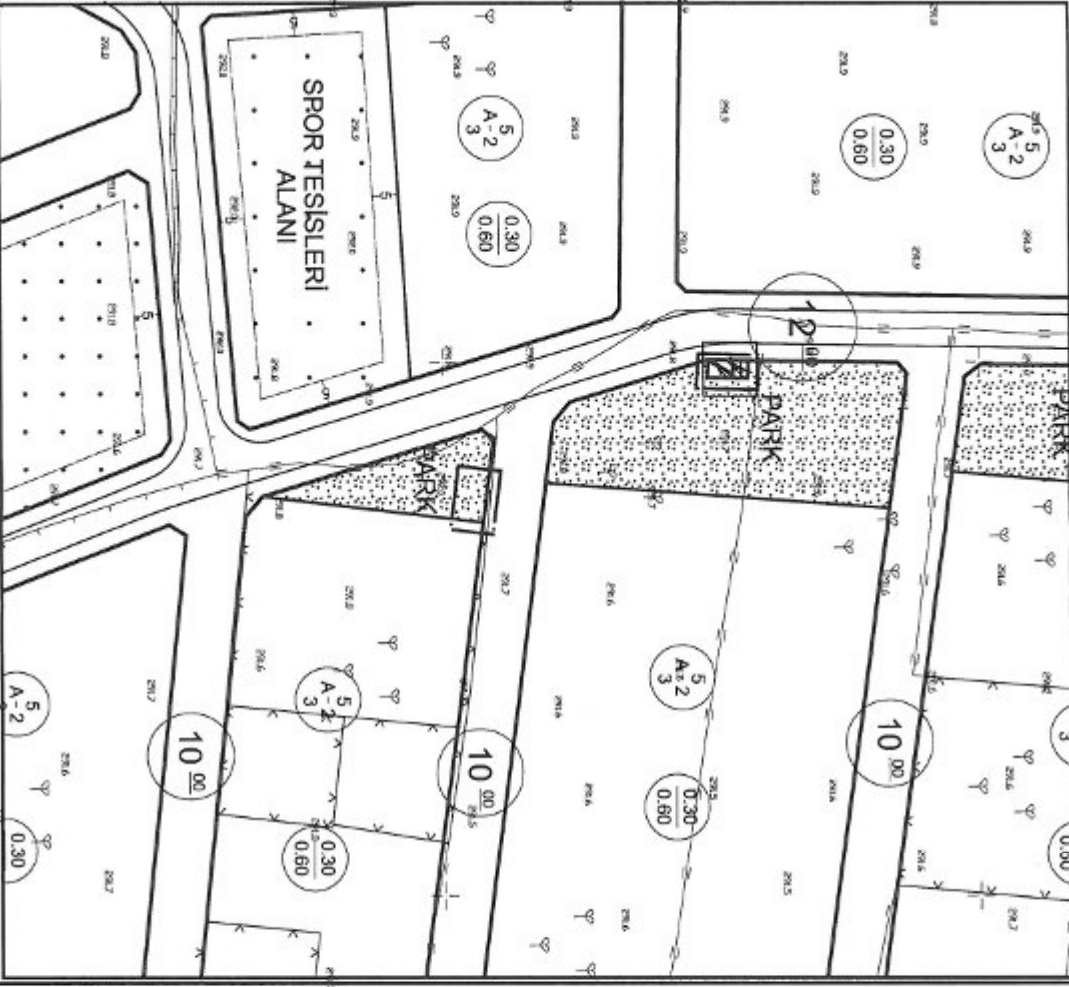

DÖŞEMEALTI BELEDİYESİ
MAHALLEYALINLI
ADA/PARSEL NO:9096 ADA BATISI PARK ALANI
PAFTA NO:025A 02B 3C
MEVCUT PLAN

UYGULAMA İMAR PLANI DEĞİŞİKLİĞİ
ÖLÇEK: 1/1000
KONU: Trafo Alanı Planlanması
ÖNERİ PLAN

PLAN NOTU:
1-PLAN ÜZERİNDE BELİRLİMETEN HUSUSLARDA 3194 SAYILI İMAR KANUNU VE İLGİLİ YÖNETMELİK HÜKÜMLERİ GEÇERLİDİR.

PLAN DEĞİŞİKLİĞİ
ONAMA SINIRI