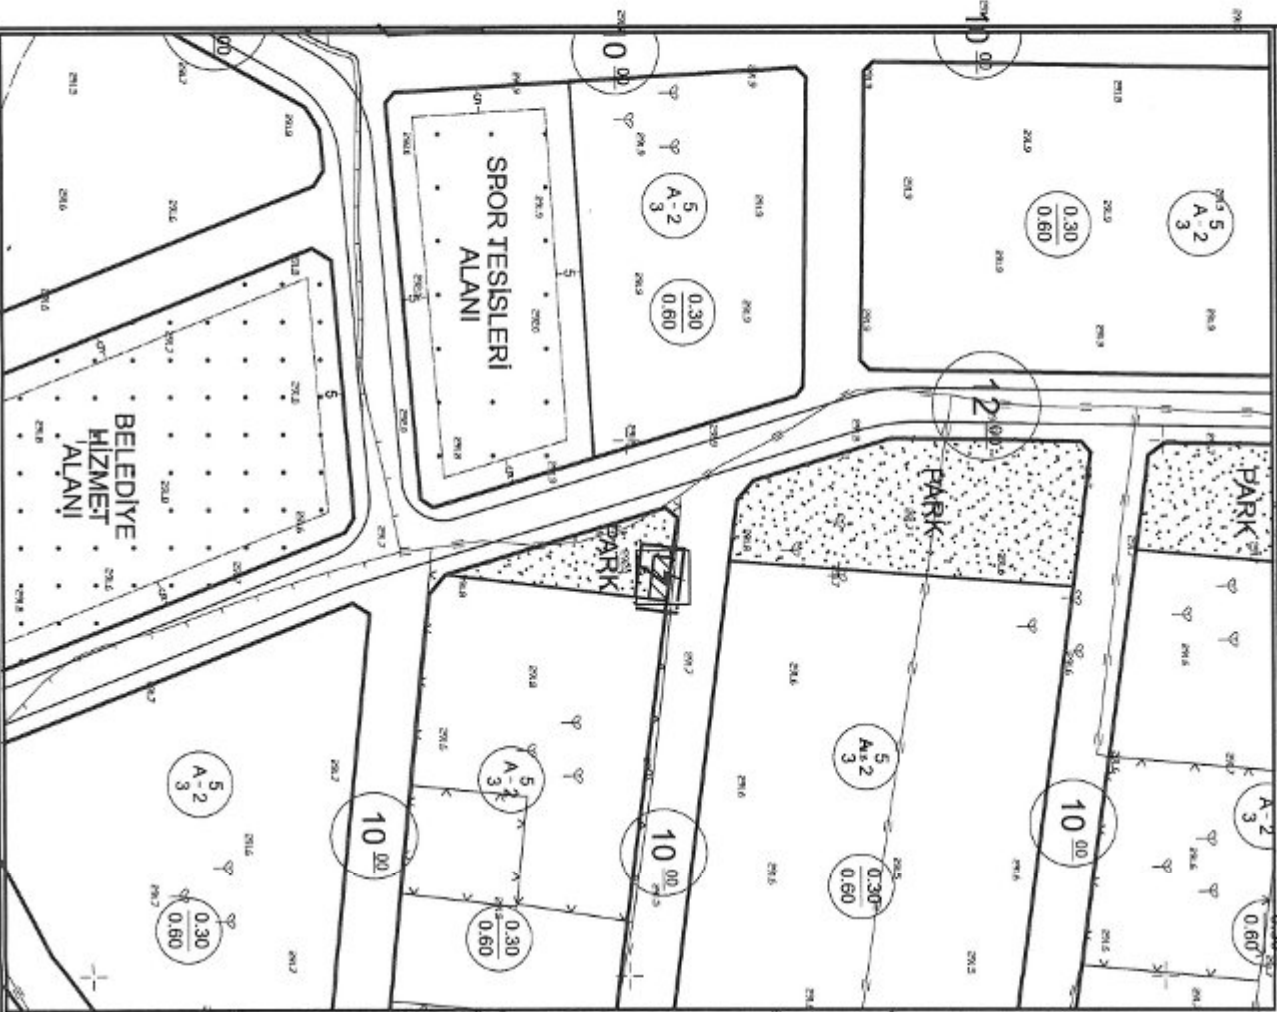

DÖŞEMEALTI BELEDİYESİ
MAHALLEYALINLI
ADA/PARSEL NO:9096 ADA BATISI PARK ALANI
PAFTA NO:025A 02B 3C
MEVCUT PLAN

UYGULAMA İMAR PLANI DEĞİŞİKLİĞİ
ÖLÇEK: 1/1000
KONU: Trafo Alanı Planlanması
ÖNERİ PLAN

PLAN NOTU:
1-PLAN ÜZERİNDE BELİRLİMETEN HUSUSLARDA 3194 SAYILI İMAR KANUNU VE İLGİLİ YÖNETMELİK HÜKÜMLERİ GEÇERLİDİR.

PLAN DEĞİŞİKLİĞİ
ONAMA SINIRI