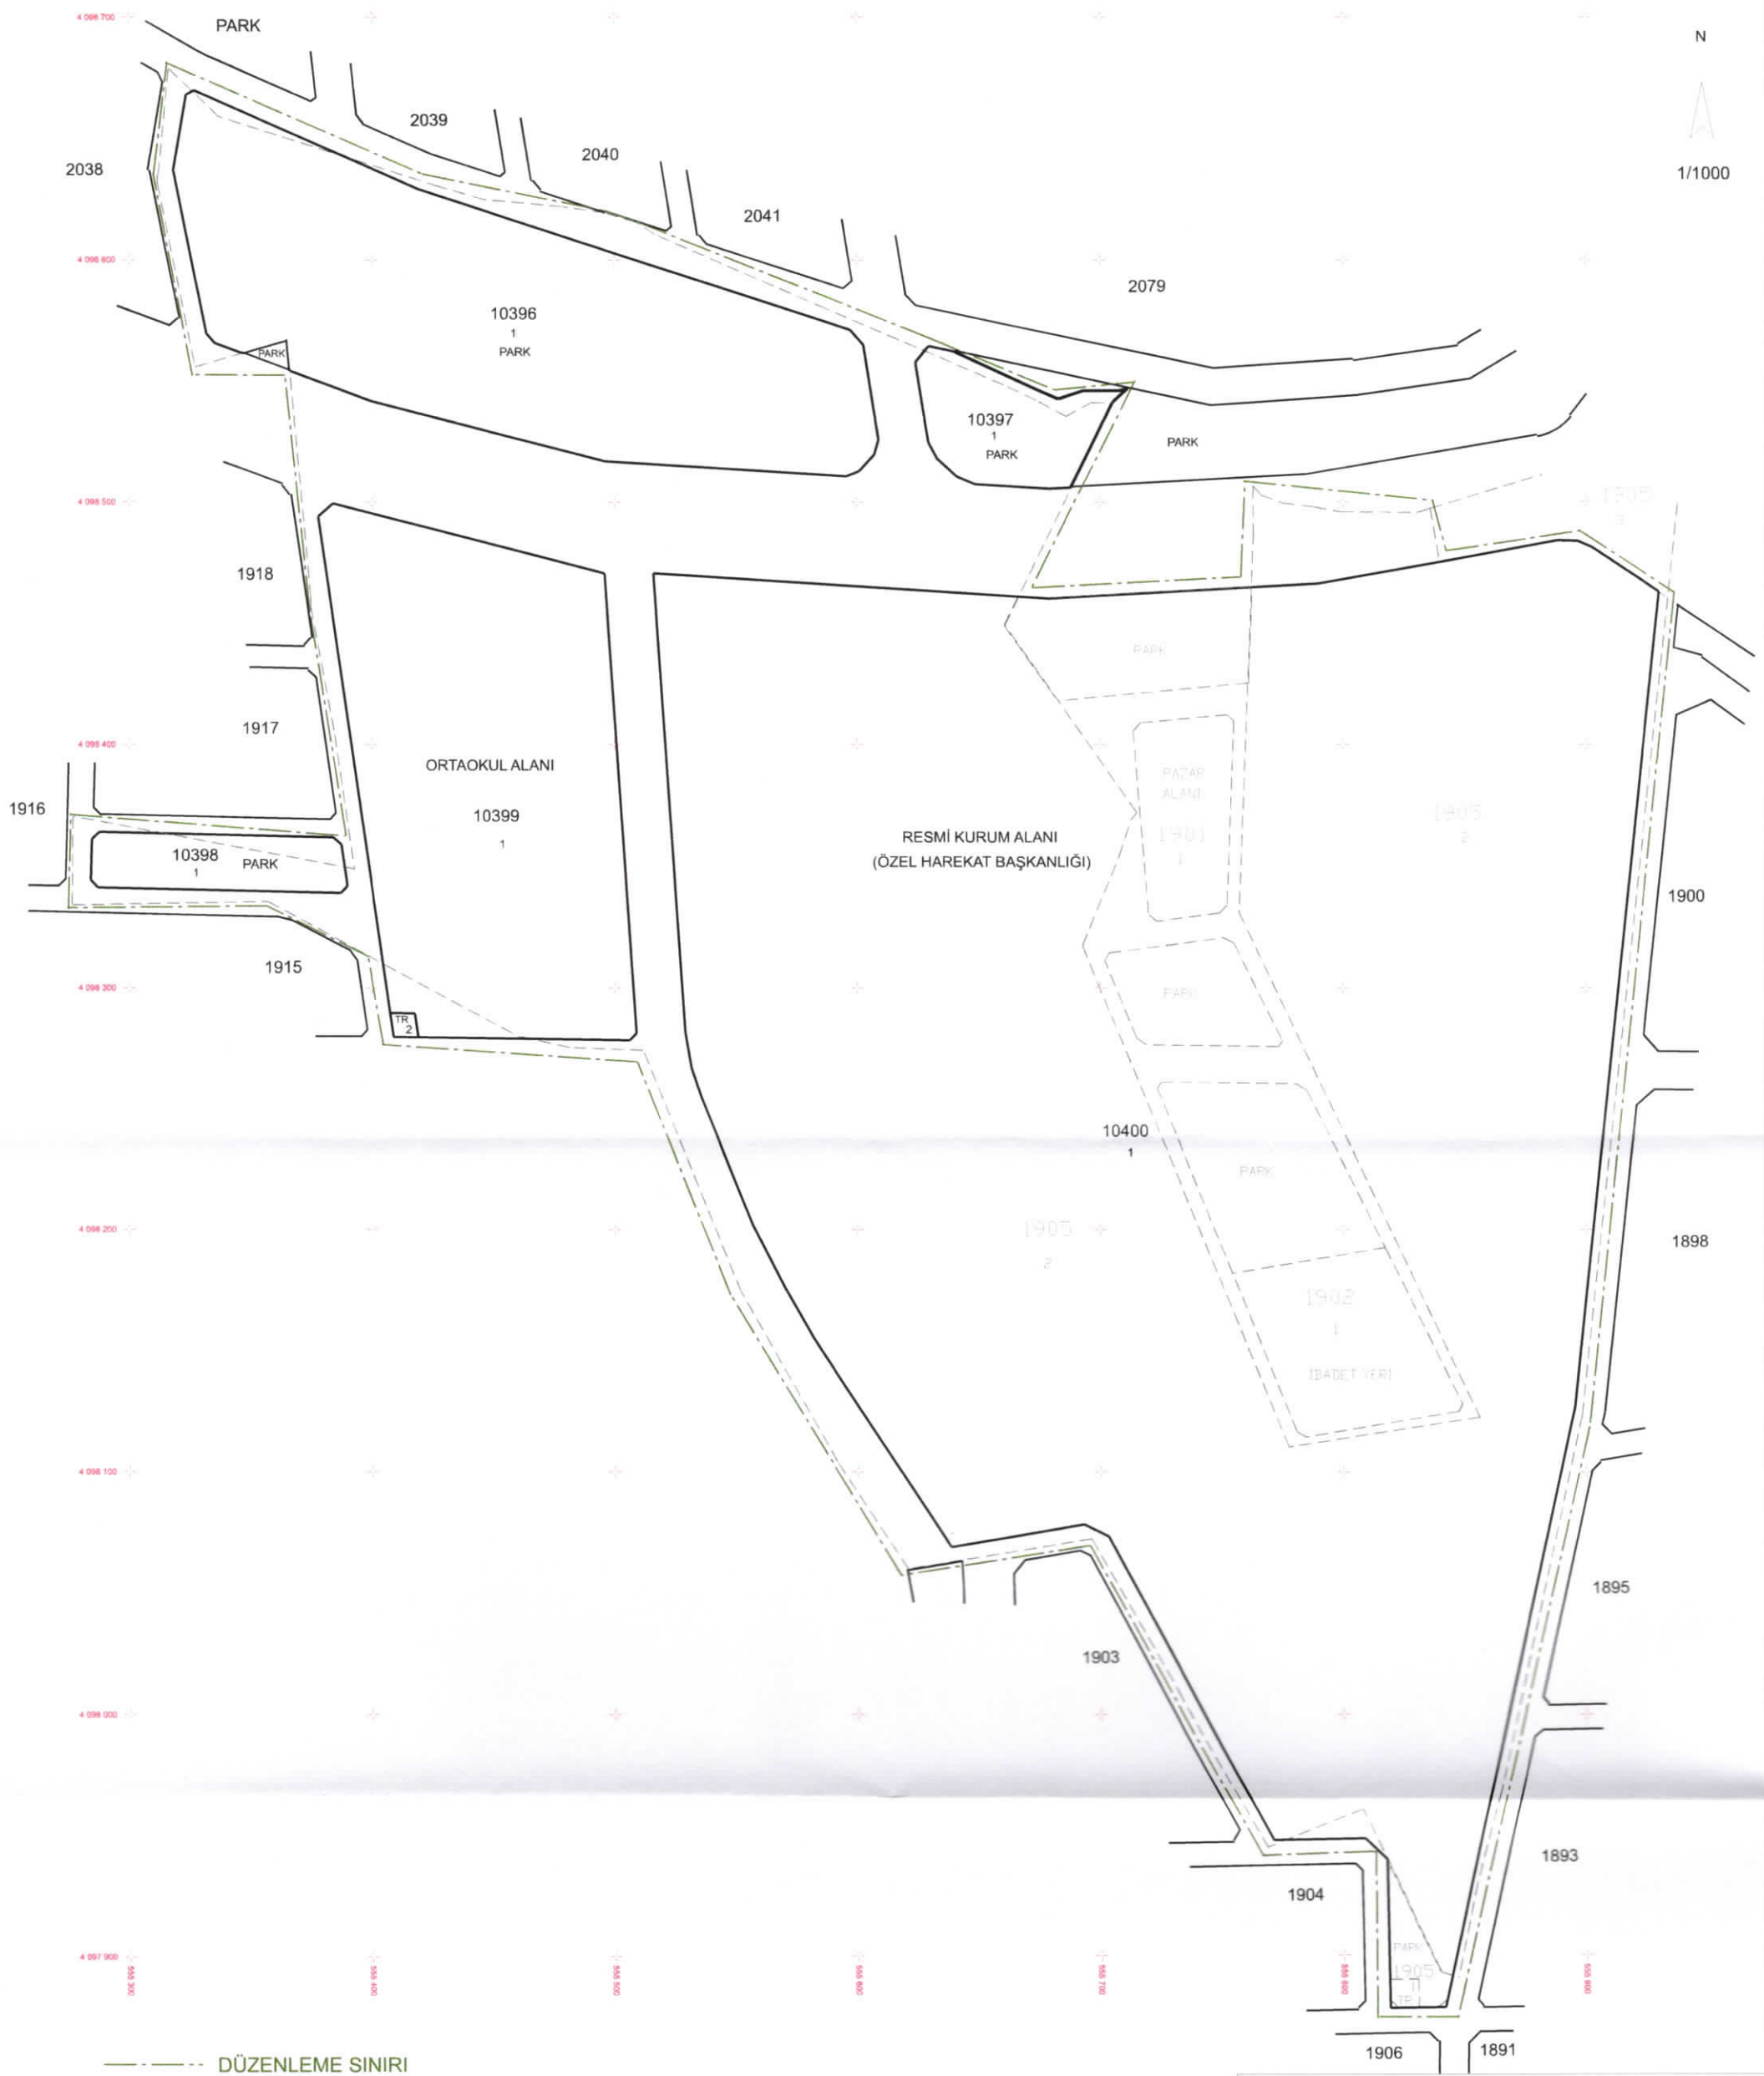

DURUM HARİTASI

Mustafa YILDIRIM
Döşemealtı Belediyesi
Harita Teknikeri

ADI SOYADI

DÜZENLEYEN

Mehmet ATALAY

TARİH

İmar ve Şehircilik Müd.V.
Yüksek Harita Müh.

İMZA

UYGUNDUR

BELEDİYE/ÖZEL İDARE/PROJE İDARE
KONTROL EDEN ONAYLAYAN