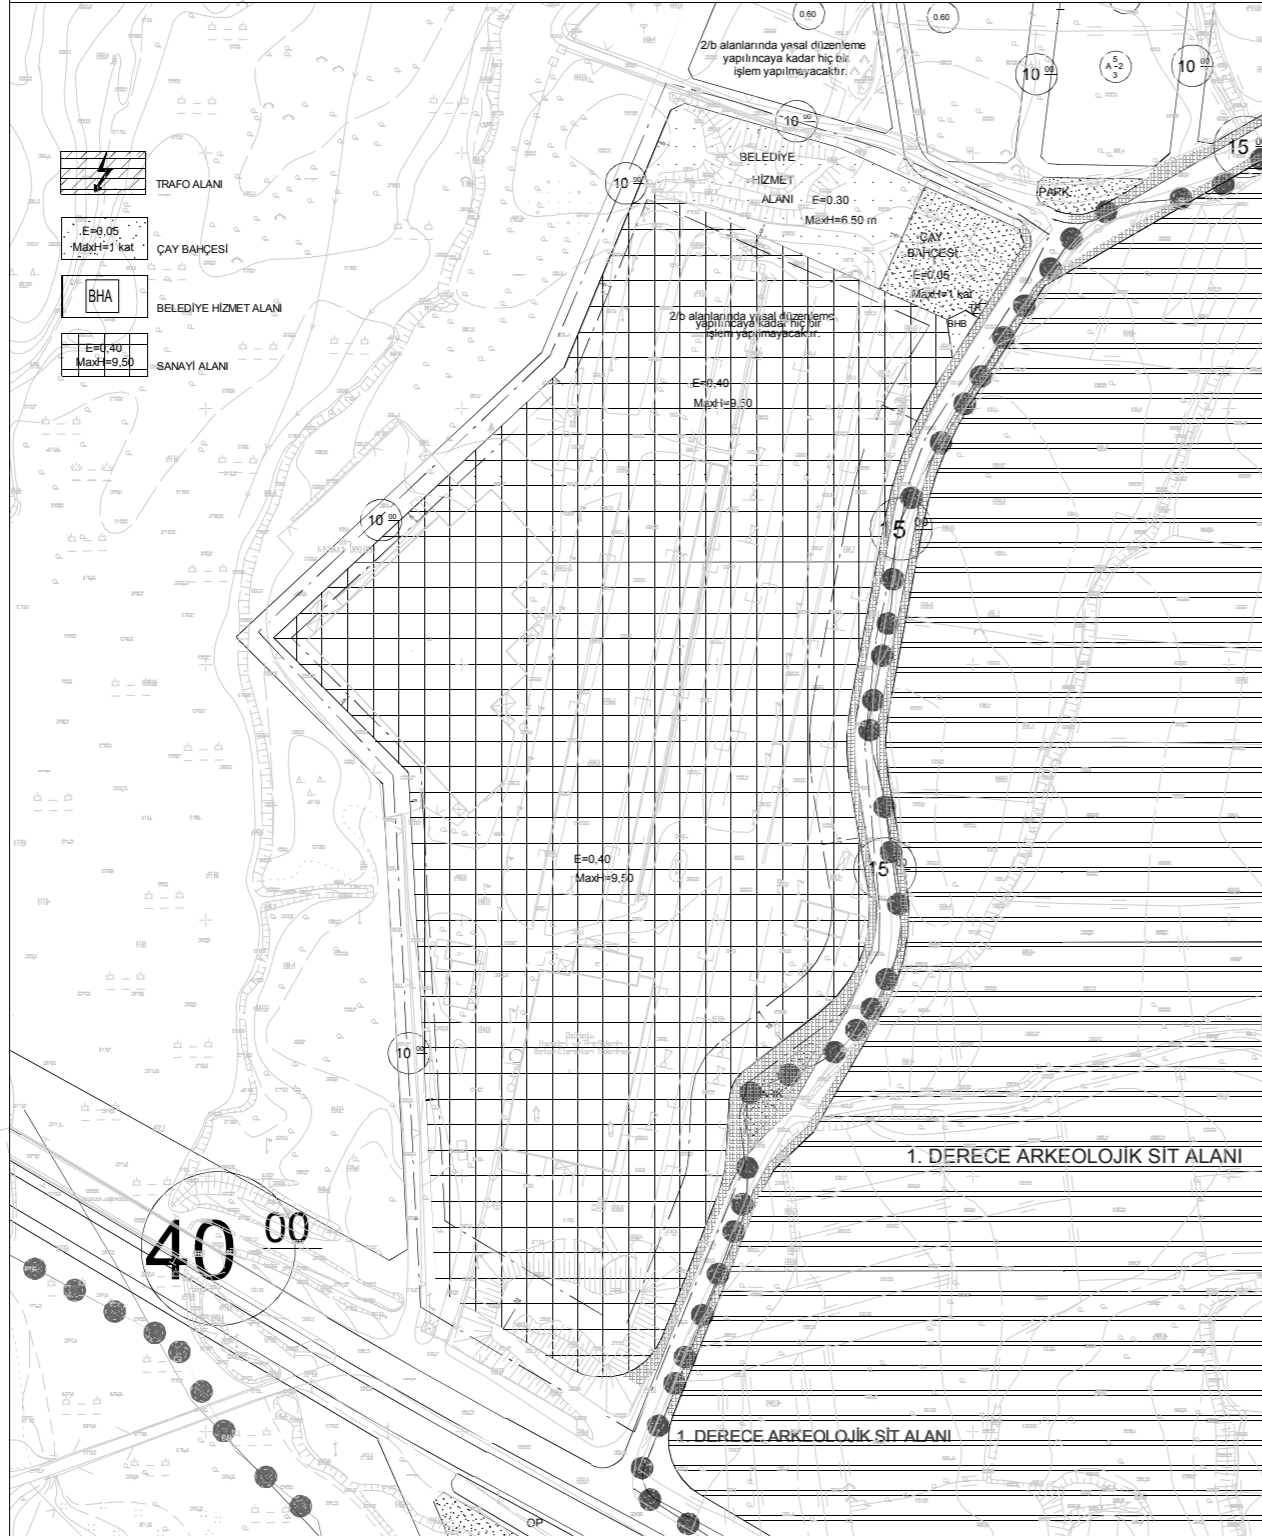

DÖŞEMEALTI İLÇESİ YUKARIKARAMAN MAHALLESİ
338 ADA 1, 2, 3 PARSELLER, 252 ADA 1 PARSEL VE 1831 PARSEL
1/1000 ÖLÇEKLİ UYGULAMA İMAR PLANI DEĞİŞİKLİĞİ

PAFTA NO: 025A-2-A-2D, 3A

MEVCUT

ÖNERİ