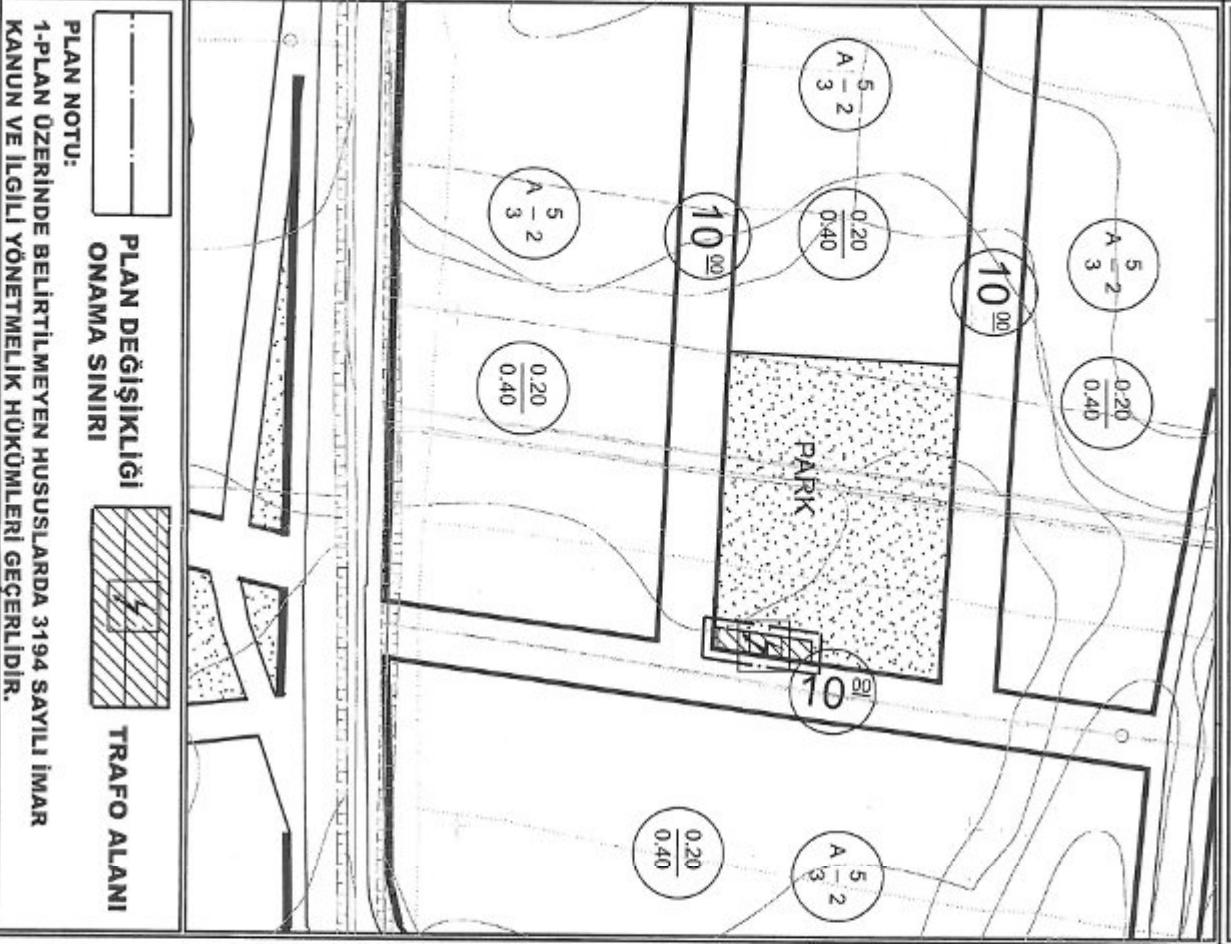

DÖŞEMEALTI BELEDİYESİ
MAHALLE:ÇİĞLİK
ADA/PARSEL NO:1944 ADA DOĞUSU PARK ALANI
PAFTA NO:N25D 22D 3A
MEVCUT PLAN

UYGULAMA İMAR PLANI DEĞİŞİKLİĞİ
ÖLÇEK: 1/1000
KONU: Akdeniz Dağıtım A.Ş. talebi üzerine trafo alanı planlanması
ÖNERİ PLAN

PLAN DEĞİŞİKLİĞİ

TRAFO ALANI

PLAN NOTU:
1-PLAN ÜZERİNDE BELİRTİLMİYEN HUSUSLARDA 3194 SAYILI İMAR KANUNU VE İLGİLİ YÖNETMELİK HÜKÜMLERİ GEÇERLİDİR.