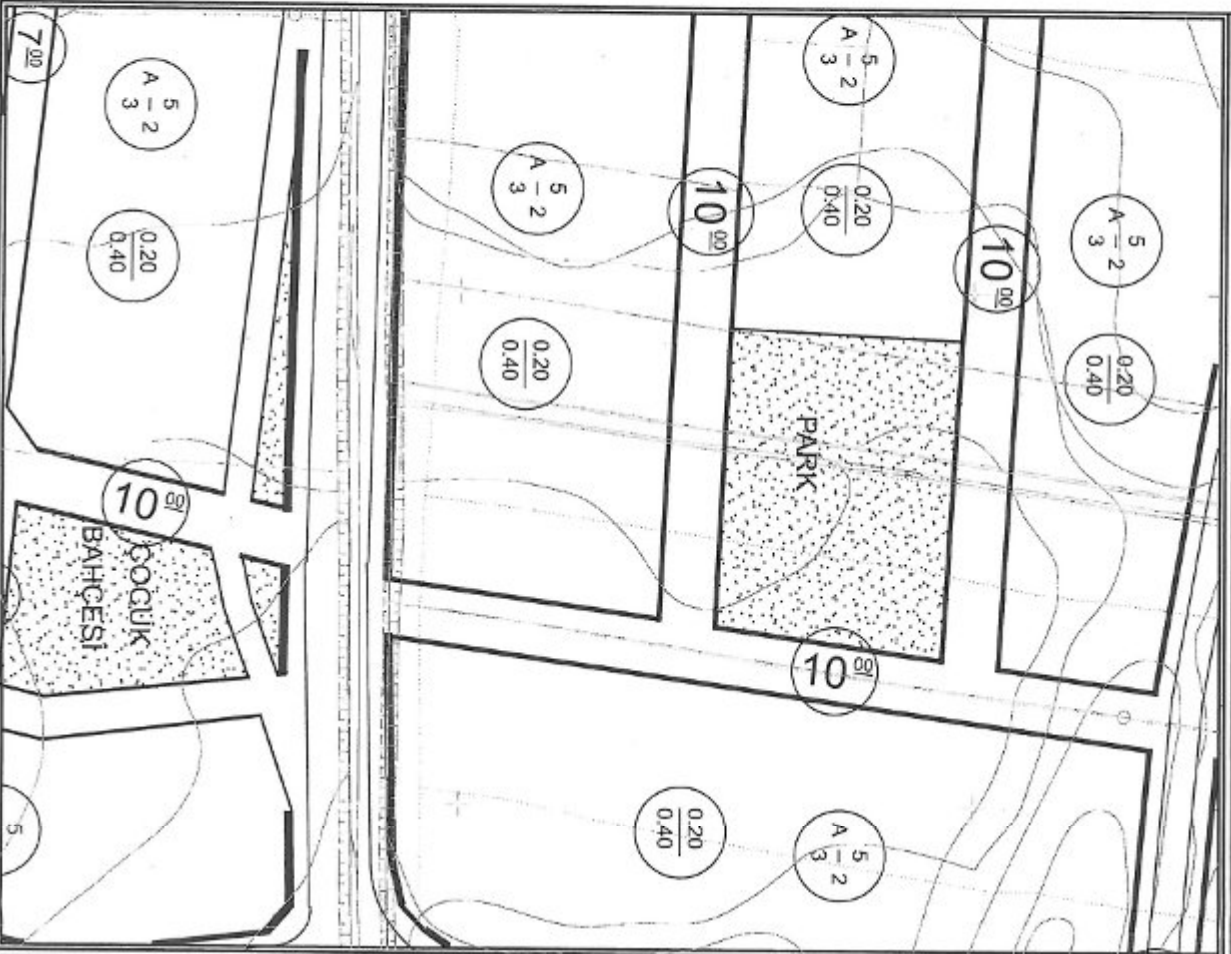

DÖŞEMEALTI BELEDİYESİ
MAHALLE:ÇİĞLİK
ADA/PARSEL NO:1944 ADA DOĞUSU PARK ALANI
PAFTA NO:N25D 22D 3A
MEVCUT PLAN

UYGULAMA İMAR PLANI DEĞİŞİKLİĞİ
ÖLÇEK: 1/1000
KONU: Akdeniz Dağıtım A.Ş. talebi üzerine trafo alanı planlanması
ÖNERİ PLAN

PLAN DEĞİŞİKLİĞİ

TRAFO ALANI

PLAN NOTU:
1-PLAN ÜZERİNDE BELİRTİLMİYEN HUSUSLARDA 3194 SAYILI İMAR KANUNU VE İLGİLİ YÖNETMELİK HÜKÜMLERİ GEÇERLİDİR.