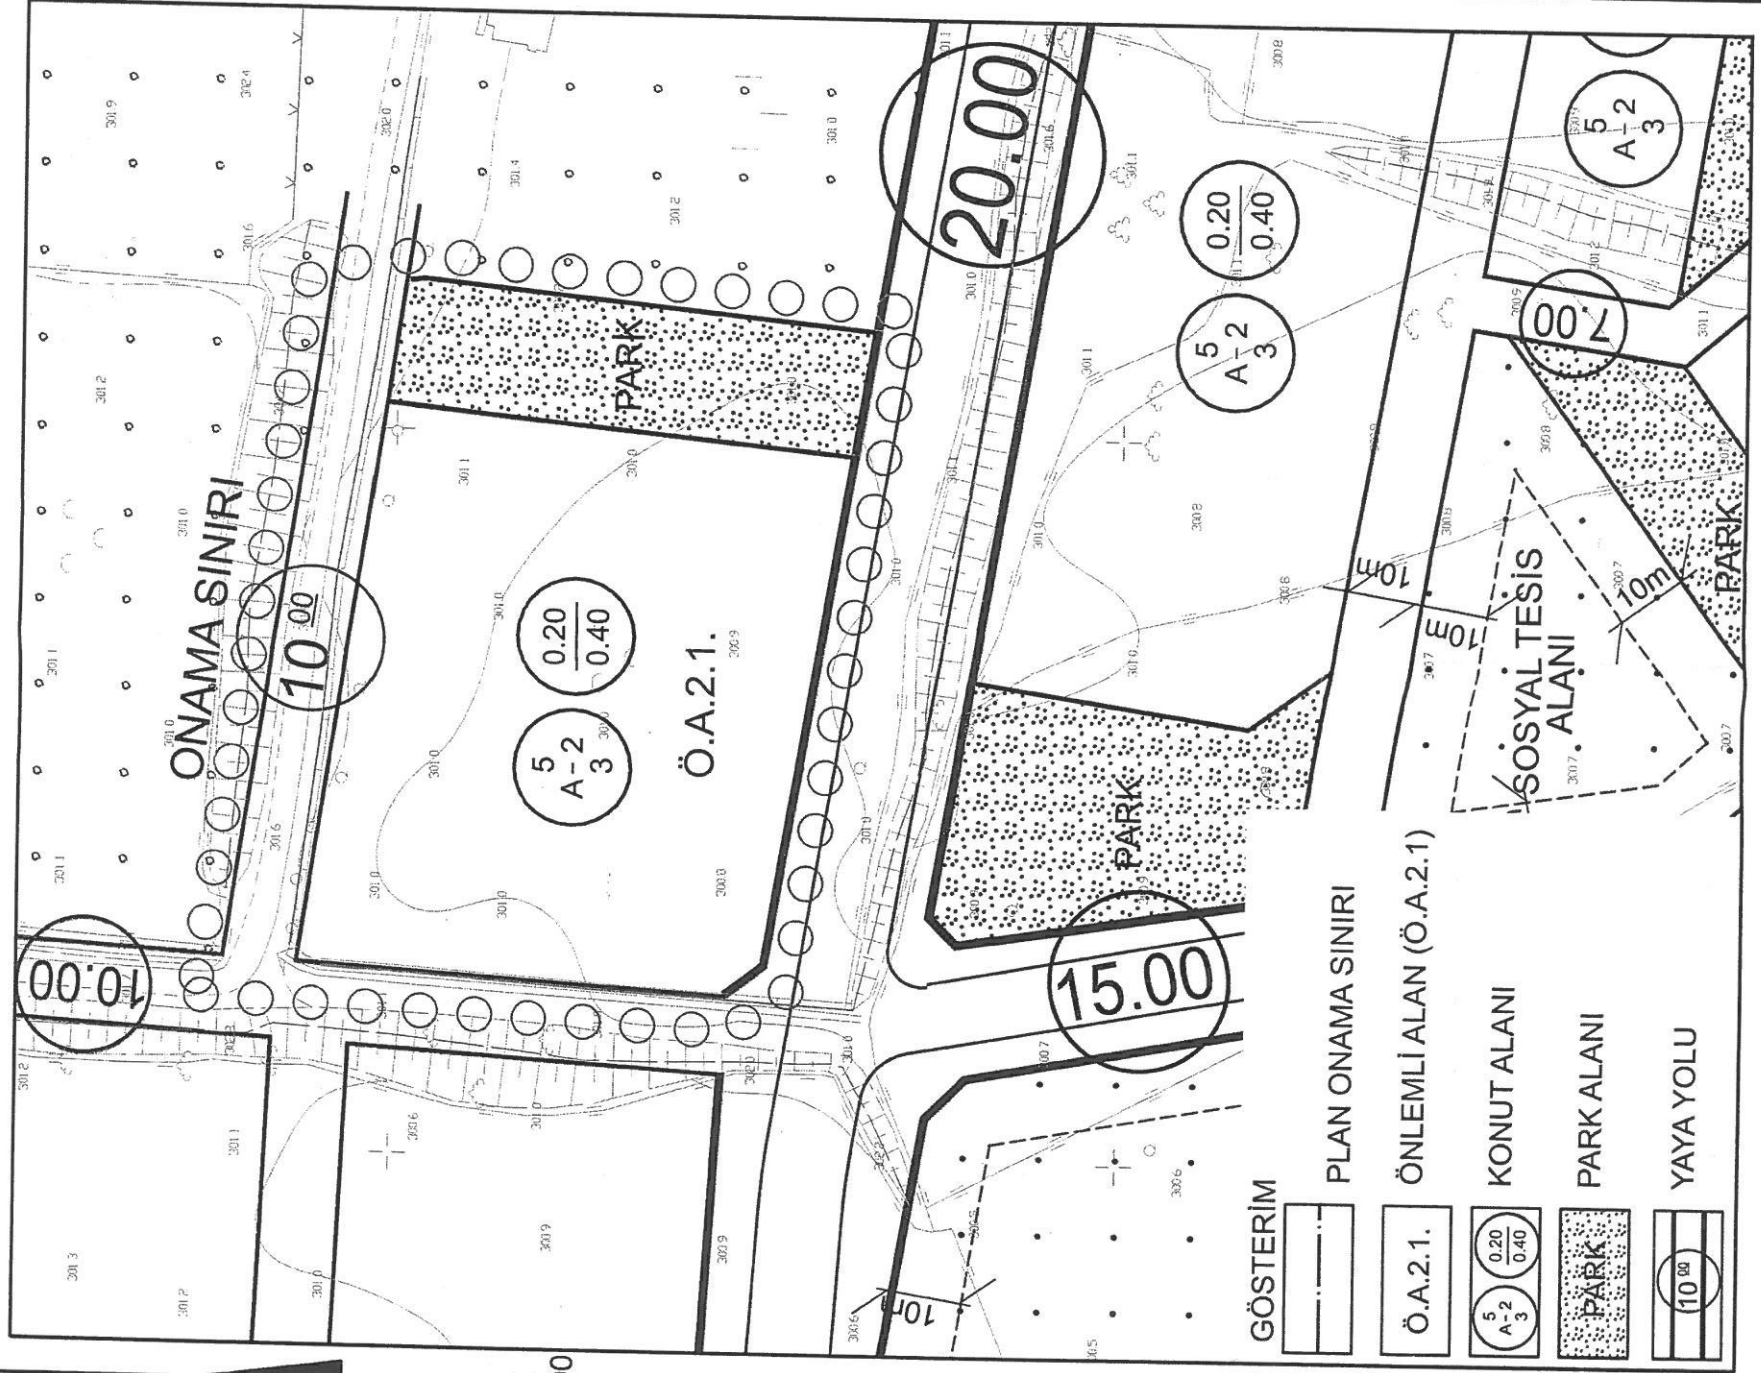

# DÖŞEMEALTI BELEDİYESİ

PAFTA NO  
ADA NO

:N25D23B3A  
:472

ALANI

:12.636,00 m<sup>2</sup>

MEVCUT PLAN

K  
1/10000

# 1/1000 ÖLÇEKLİ UYGULAMA İMAR PLANI

ÖNERİ PLAN

K  
1/10000