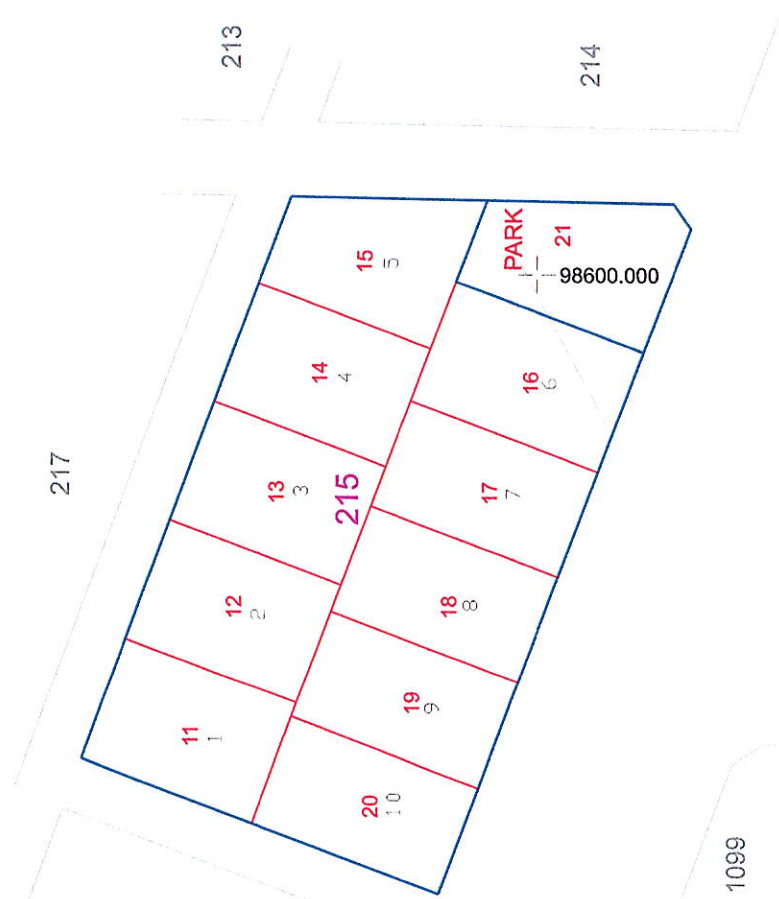

# DURUM HARİTASI

127600.000

98700.000

DÜZENLEYEN	UYGUNDUR
BELEDİYE/ÖZEL İDARE/PROJE İDARESİ	BELEDİYE/ÖZEL İDARE/PROJE İDARESİ
KONTROL EDEN	KONTROL EDEN
ONAYLAYAN	ONAYLAYAN
ADI SOYADI	Mehmet ATALAY
Tarih	11.05.2024
İmza	[İmza]