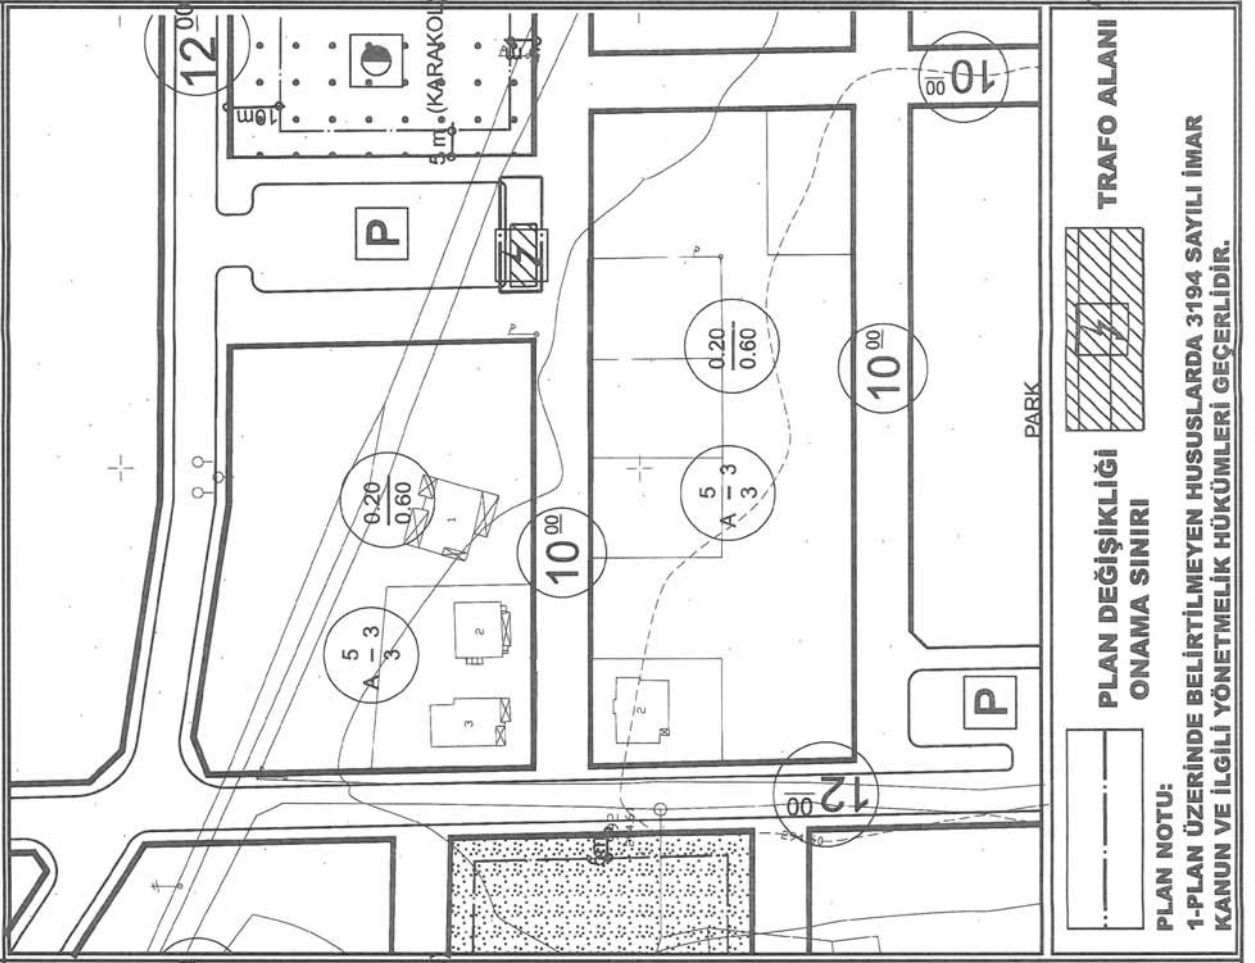

DÖŞEMEALTI BELEDİYESİ
MAHALLE: YEŞİLBAYIR
ADA/PARSEL NO: 360 ADA KUZEYİ OTOPARK ALANI
PAFTA NO: 025A 03A 3A
MEVCUT PLAN

UYGULAMA İMAR PLANI DEĞİŞİKLİĞİ
ÖLÇEK: 1/1000
KONU: Akdeniz Dağıtım A.Ş. talebi üzerine trafo alanı planlanması
ÖNERİ PLAN

PLAN DEĞİŞİKLİĞİ
ONAMA SINIRI

TRAFO ALANI

PLAN NOTU:

1-PLAN ÜZERİNDE BELİRTİLMİYEN HUSUSLARDA 3194 SAYILI İMAR KANUNU VE İLGİLİ YÖNETMELİK HÜKÜMLERİ GEÇERLİDİR.

İNŞAAT M. ÖZDEMİR İNŞAAT TİC. LTD. ŞTİ.
KARAKOL M. ÖZDEMİR İNŞAAT M. ÖZDEMİR İNŞAAT
KARAKOL M. ÖZDEMİR İNŞAAT M. ÖZDEMİR İNŞAAT
KARAKOL M. ÖZDEMİR İNŞAAT M. ÖZDEMİR İNŞAAT
KARAKOL M. ÖZDEMİR İNŞAAT M. ÖZDEMİR İNŞAAT

İNŞAAT / MÜHÜR / İMZA
Mühür No: 123456789
Tarih: 15.05.2024
Mühür: [Mühür]

UYGULAMA İMAR PLANI DEĞİŞİKLİĞİ

ÖLÇEK: 1/1000

KONU: Akdeniz Dağıtım A.Ş. talebi üzerine trafo alanı planlanması

ÖNERİ PLAN

DÖŞEMEALTI BELEDİYESİ

MAHALLE: YEŞİLBAYIR

ADA/PARSEL NO: 1089 ADA GÜNEYİ PARK ALANI

PAFTA NO: 025A 03B 1D

MEVCUT PLAN

TRAFO ALANI

PLAN DEĞİŞİKLİĞİ ONAMA SINIRI

PLAN NOTU:
1-PLAN ÜZERİNDE BELİRTİLMİYEN HUSUSLARDA 3194 SAYILI İMAR KANUNU VE İLGİLİ YÖNETMELİK HÜKÜMLERİ GEÇERLİDİR.