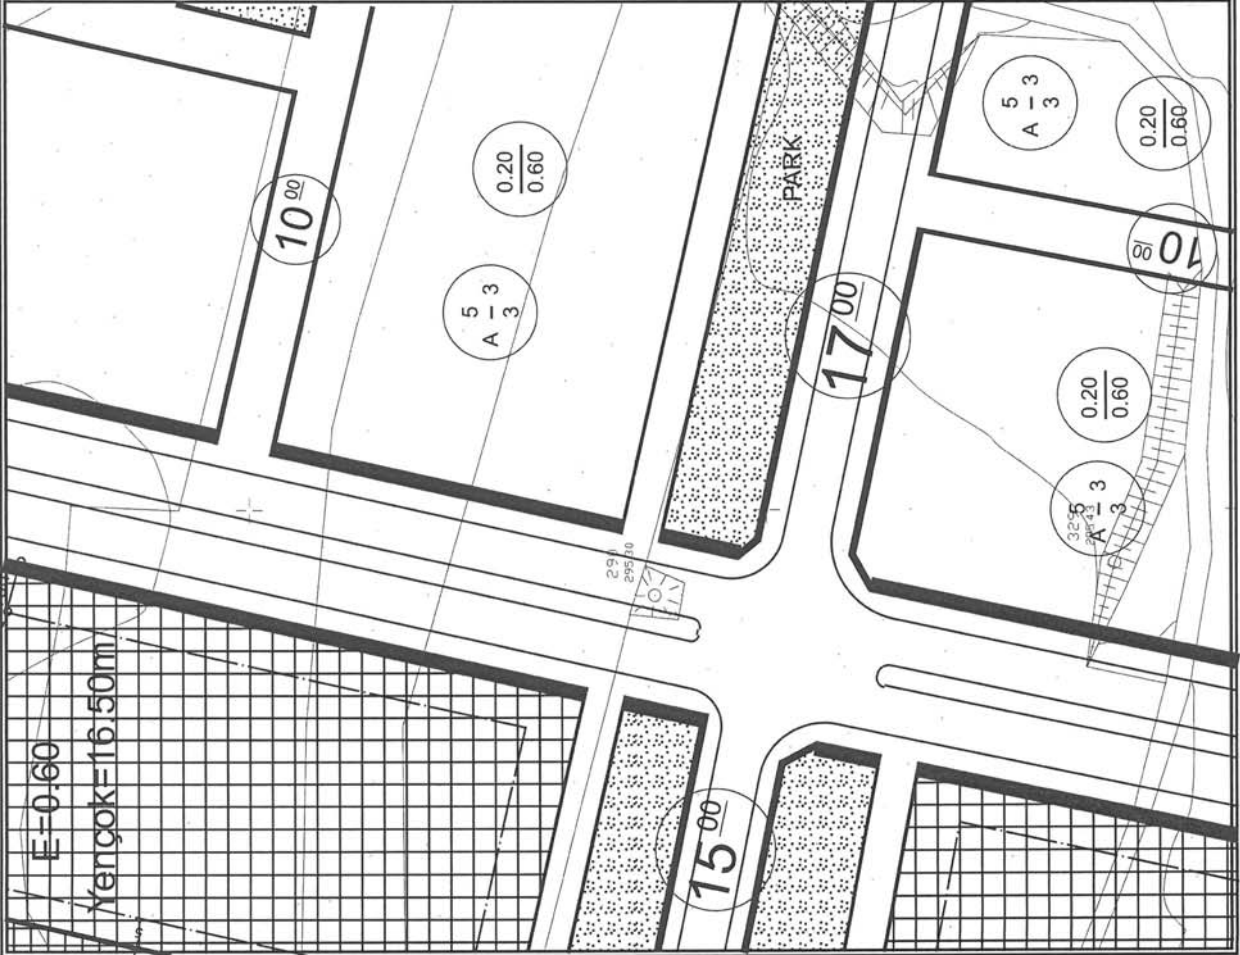

MAHALLE: YEŞİLBAYIR

ADA/PARSEL NO: 1089 ADA GÜNEYİ PARK ALANI

PAFTA NO: 025A 03B 1D

MEVCUT PLAN

TRAFO ALANI

PLAN DEĞİŞİKLİĞİ ONAMA SINIRI

PLAN NOTU:
1-PLAN ÜZERİNDE BELİRTİLMİYEN HUSUSLARDA 3194 SAYILI İMAR KANUNU VE İLGİLİ YÖNETMELİK HÜKÜMLERİ GEÇERLİDİR.