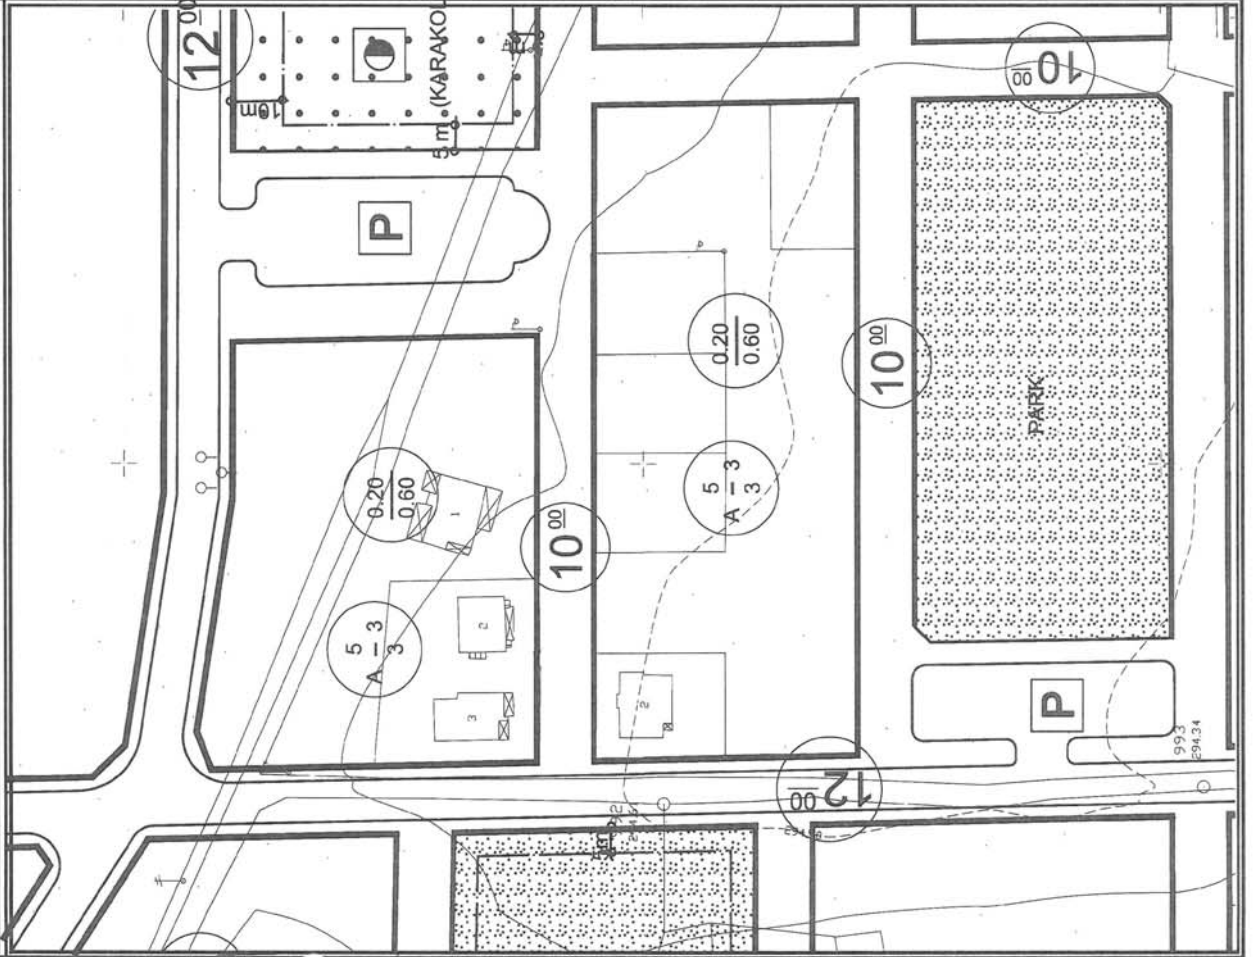

DÖŞEMEALTI BELEDİYESİ
MAHALLE: YEŞİLBAYIR
ADA/PARSEL NO: 360 ADA KUZEYİ OTOPARK ALANI
PAFTA NO: 025A 03A 3A
MEVCUT PLAN

UYGULAMA İMAR PLANI DEĞİŞİKLİĞİ
ÖLÇEK: 1/1000
KONU: Akdeniz Dağıtım A.Ş. talebi üzerine trafo alanı planlanması
ÖNERİ PLAN

PLAN DEĞİŞİKLİĞİ
ONAMA SINIRI

TRAFO ALANI

PLAN NOTU:

1-PLAN ÜZERİNDE BELİRTİLMİYEN HUSUSLARDA 3194 SAYILI İMAR KANUNU VE İLGİLİ YÖNETMELİK HÜKÜMLERİ GEÇERLİDİR.

İNŞAAT M. ÖZDEMİR İNŞAAT TİC. LTD. ŞTİ.
KARAKOL M. ÖZDEMİR İNŞAAT M. ÖZDEMİR İNŞAAT
KARAKOL M. ÖZDEMİR İNŞAAT M. ÖZDEMİR İNŞAAT
KARAKOL M. ÖZDEMİR İNŞAAT M. ÖZDEMİR İNŞAAT
KARAKOL M. ÖZDEMİR İNŞAAT M. ÖZDEMİR İNŞAAT

İNŞAAT / MÜHÜR / İMZA
Mühür No: 123456789
Tarih: 15.05.2024
Mühür: [Mühür]

UYGULAMA İMAR PLANI DEĞİŞİKLİĞİ

ÖLÇEK: 1/1000

KONU: Akdeniz Dağıtım A.Ş. talebi üzerine trafo alanı planlanması

ÖNERİ PLAN

DÖŞEMEALTI BELEDİYESİ

MAHALLE: YEŞİLBAYIR

ADA/PARSEL NO: 1089 ADA GÜNEYİ PARK ALANI

PAFTA NO: 025A 03B 1D

MEVCUT PLAN

TRAFO ALANI

PLAN DEĞİŞİKLİĞİ ONAMA SINIRI

PLAN NOTU:
1-PLAN ÜZERİNDE BELİRTİLMİYEN HUSUSLARDA 3194 SAYILI İMAR KANUNU VE İLGİLİ YÖNETMELİK HÜKÜMLERİ GEÇERLİDİR.